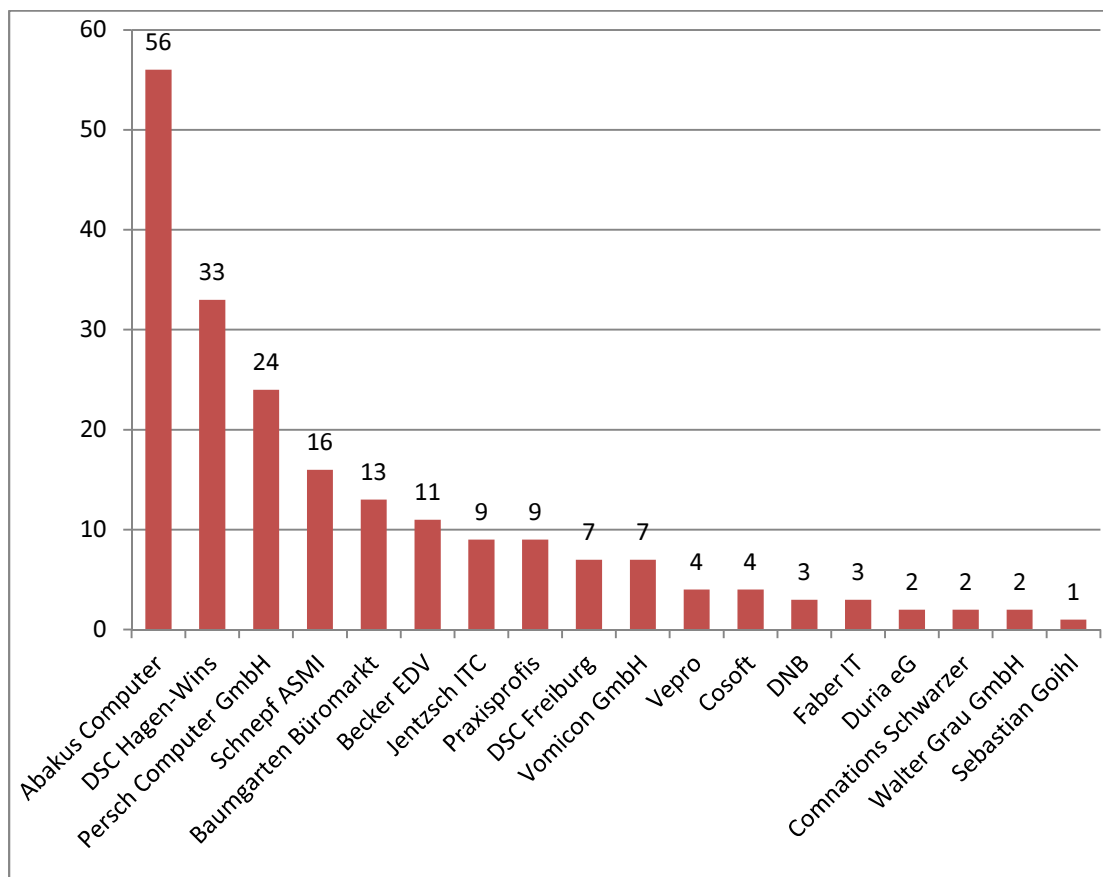

DURIA² Installationsstatistik, Ranking nach DURIA-Support-Center

1	Abakus Computersysteme	56
2	IT-Systemhaus Thomas Hagen & Gerhard Wins GbR	33
3	Persch Computer GmbH	24
4	Andreas Schnepf Medizinische Informatik	16
5	Baumgarten Büromarkt	13
6	Rolf Becker Computersysteme	11
7	Jentzsch ITC / Zander	9
7	Praxisprofis, Dirk Kottenhahn	9
8	DURIA Service Center Freiburg	7
8	Vomicon GmbH	7
9	VEPRO Germany East GmbH	4
9	Cosoft	4
10	Systemberatung Dr. Niederprüm & Brück	3
10	Faber IT	3
11	Duria EG	2
11	Connation Schwarzer	2
11	Walter Grau GmbH	2
12	Sebastian Goihl, Praxis EDV	1
Installationen gesamt		206